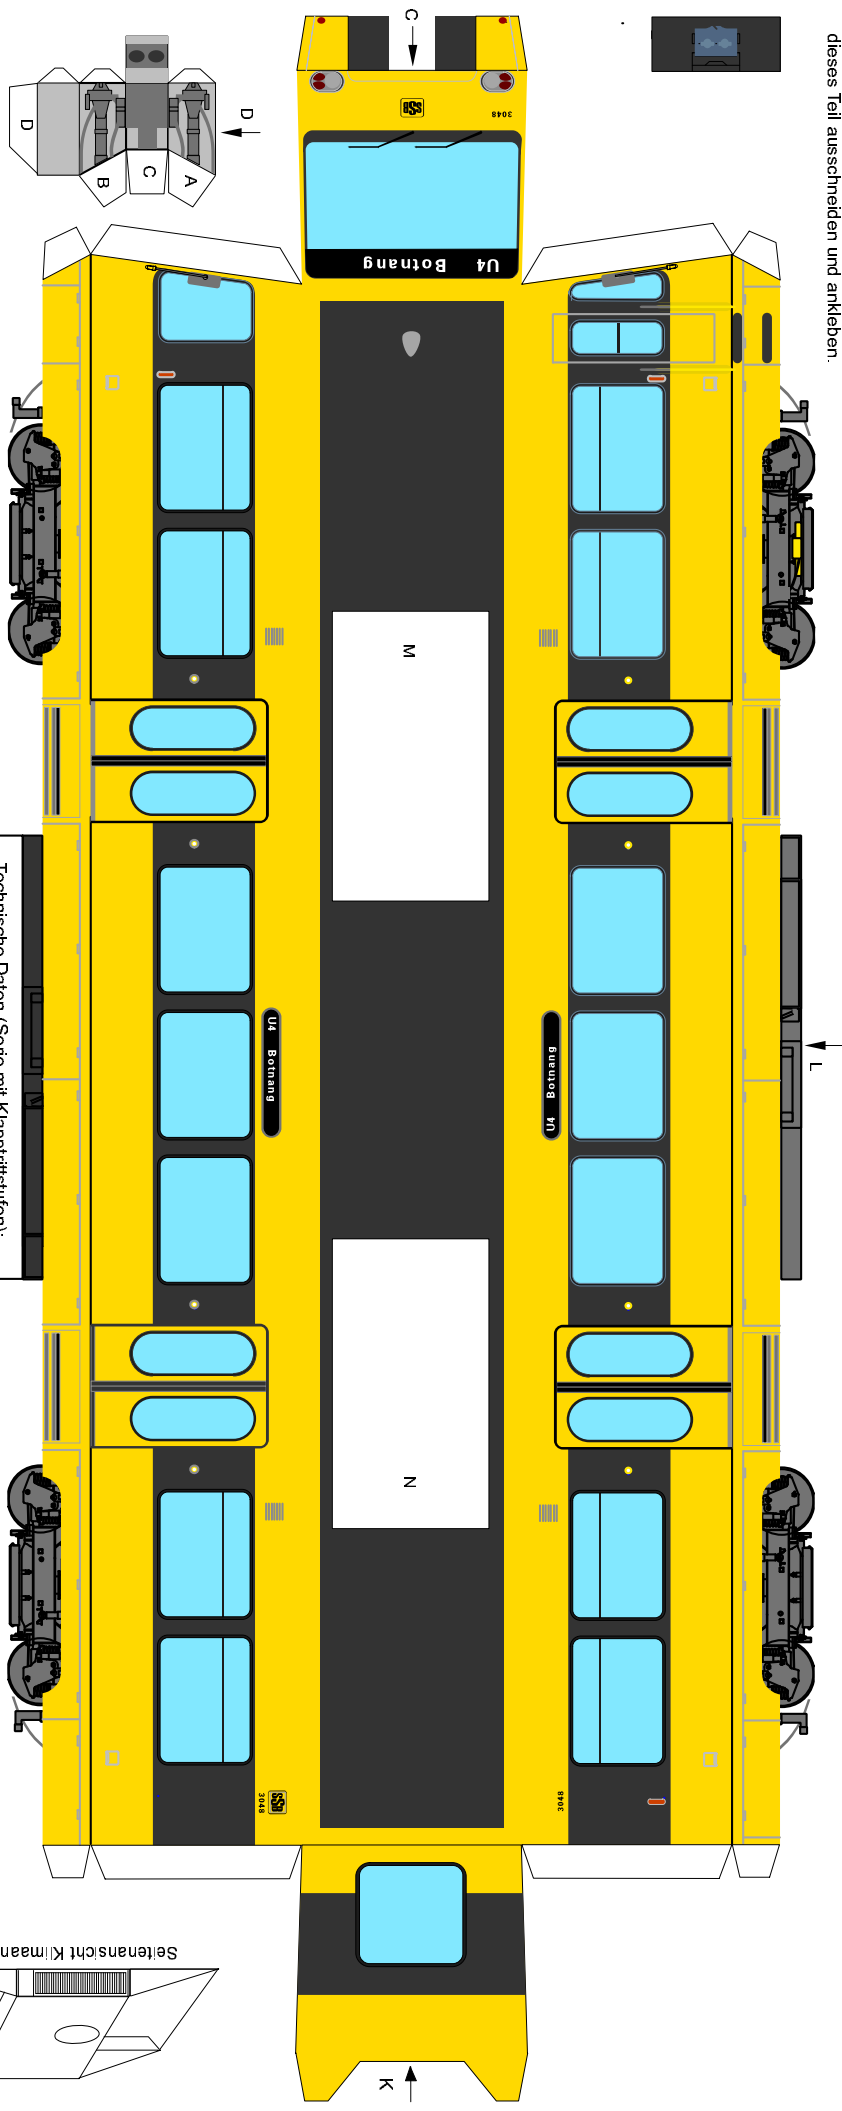

Wenn das Falzen und Ankleben der vorderen Kupplung zu kompliziert ist, kann einfach dieses Teil ausschneiden und ankleben.

Technische Daten (Serie mit Klapptrittstufen):  
 Leergewicht: 56t, Zuladung: 23t  
 Länge über Kupplung: 38,80 m  
 Breite: 2,65, Höhe über alles: 3,72 m  
 Raddurchmesser neubaugenutzt: 740/660 mm  
 Spurnweite: 1,435 m  
 Platzangebot: 110 Sitzplätze, 132 Stehplätze  
 Dauerleistung (bei 750V): 4x222kW